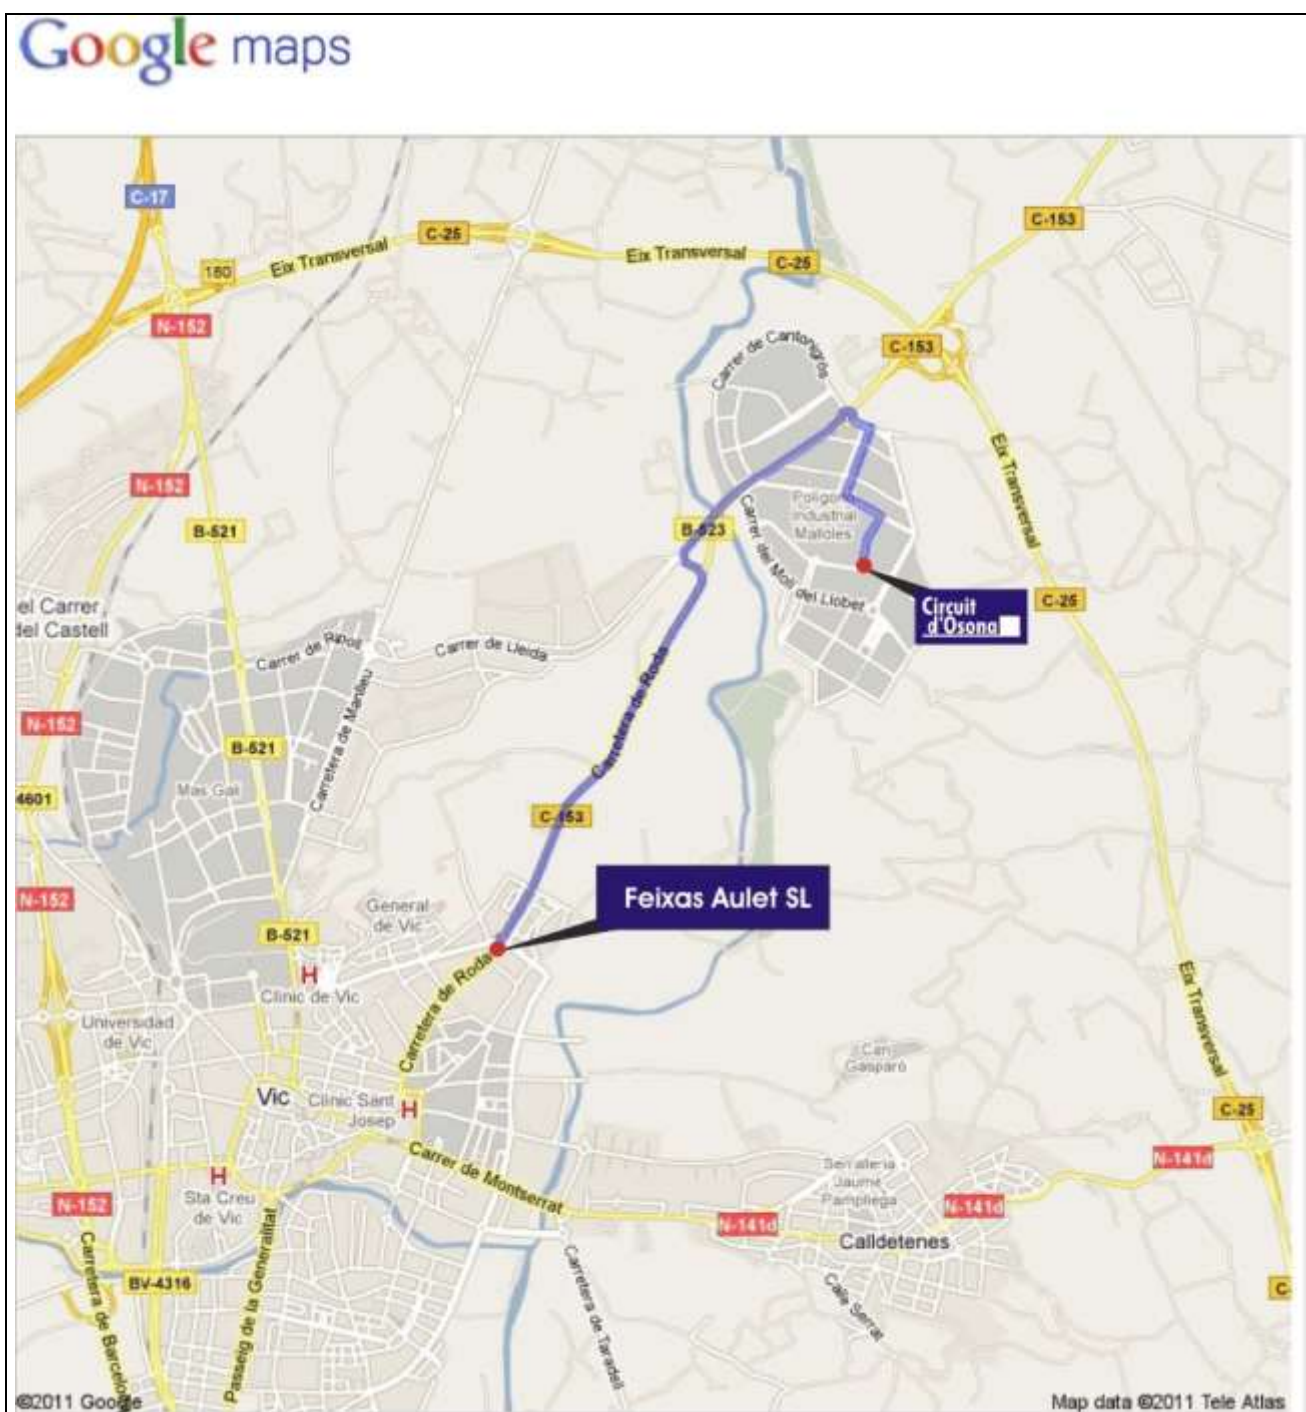

## CARBURANT - SORTIDOR OFICIAL

Estació de servei:	<b>Estació de Feixas Aulet SL</b> Carretera de Roda, 67 - Vic
Coordenades:	41° 56' 08.39" N - 2° 15' 51.12" E
Telèfon:	93 886 12 45
Número Sortidor:	Sortidor de 98 octans sense plom