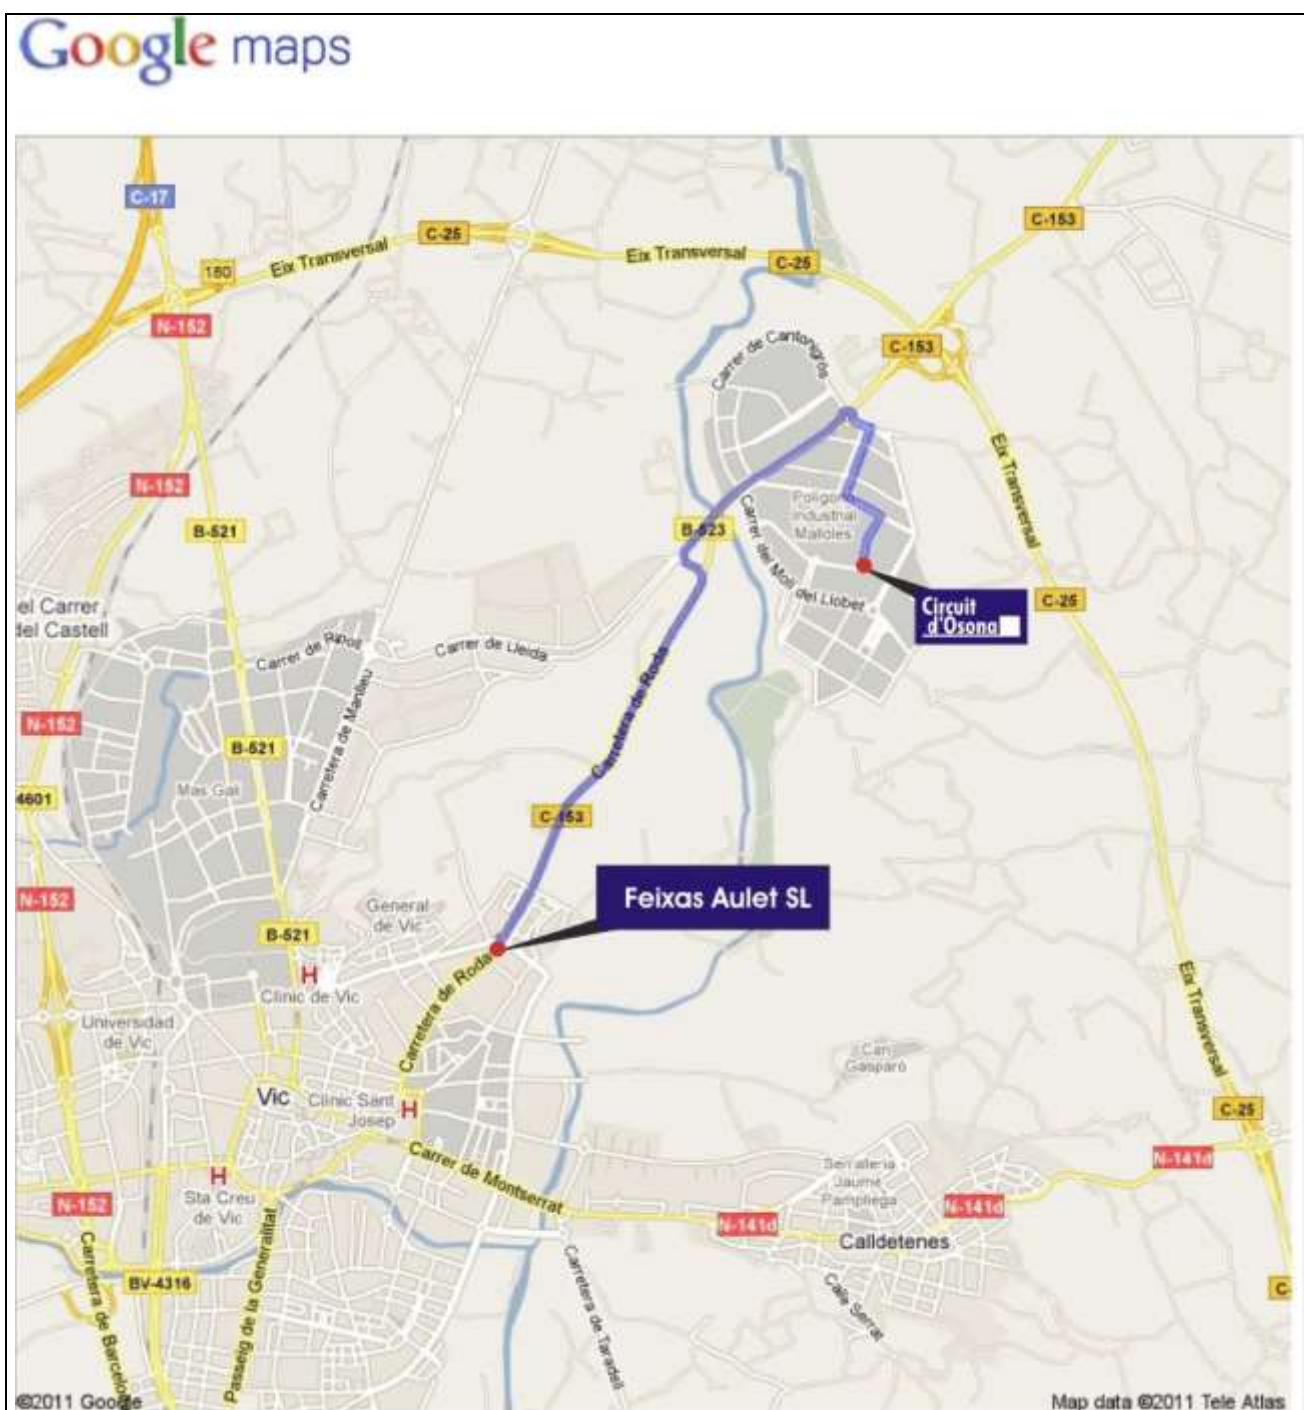

## CARBURANT - SORTIDOR OFICIAL

Estació de servei:	<b>Estació de Feixas Aulet SL</b> Carretera de Roda, 67 - Vic
Coordenades:	41° 56' 08.39" N - 2° 15' 51.12" E
Telèfon:	93 886 12 45
Número Sortidor:	Sortidor de 98 octans sense plom