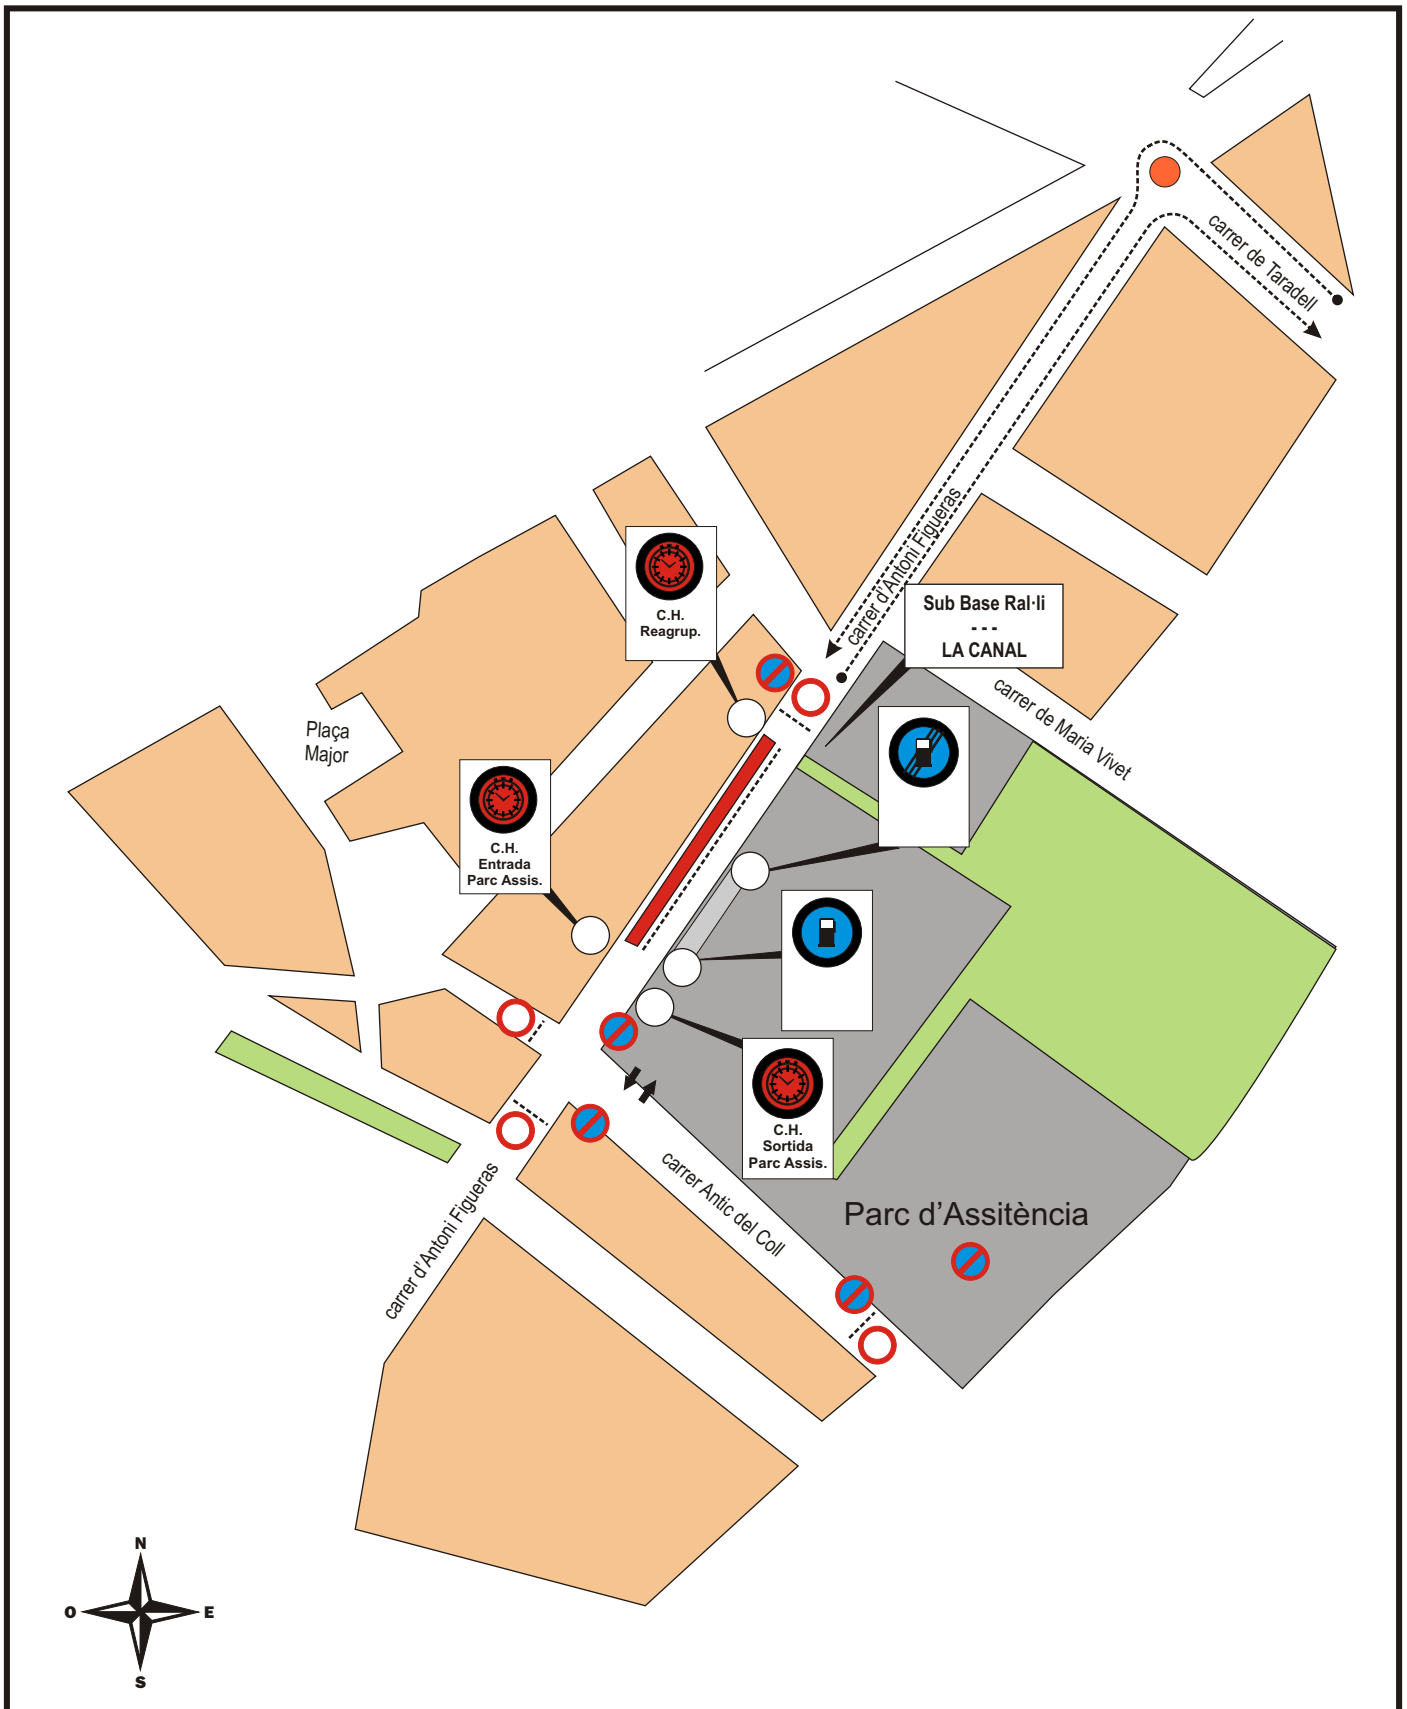

Sortida Ral·li

Vic

Sortida Ral·li

Vic - Parc Tancat Pre Sortida

Sortida Ral·li

Vic - Parc Tancat Pre Sortida

Parc d'Assistència

Vic - Polígon Industrial Malloles

Parc d'Assistència

Tona - Parquing La Canal

Base Ral·li - Direcció de carrera

Vic - Polígon Industrial Malloles

**Circuit
d'Osona**