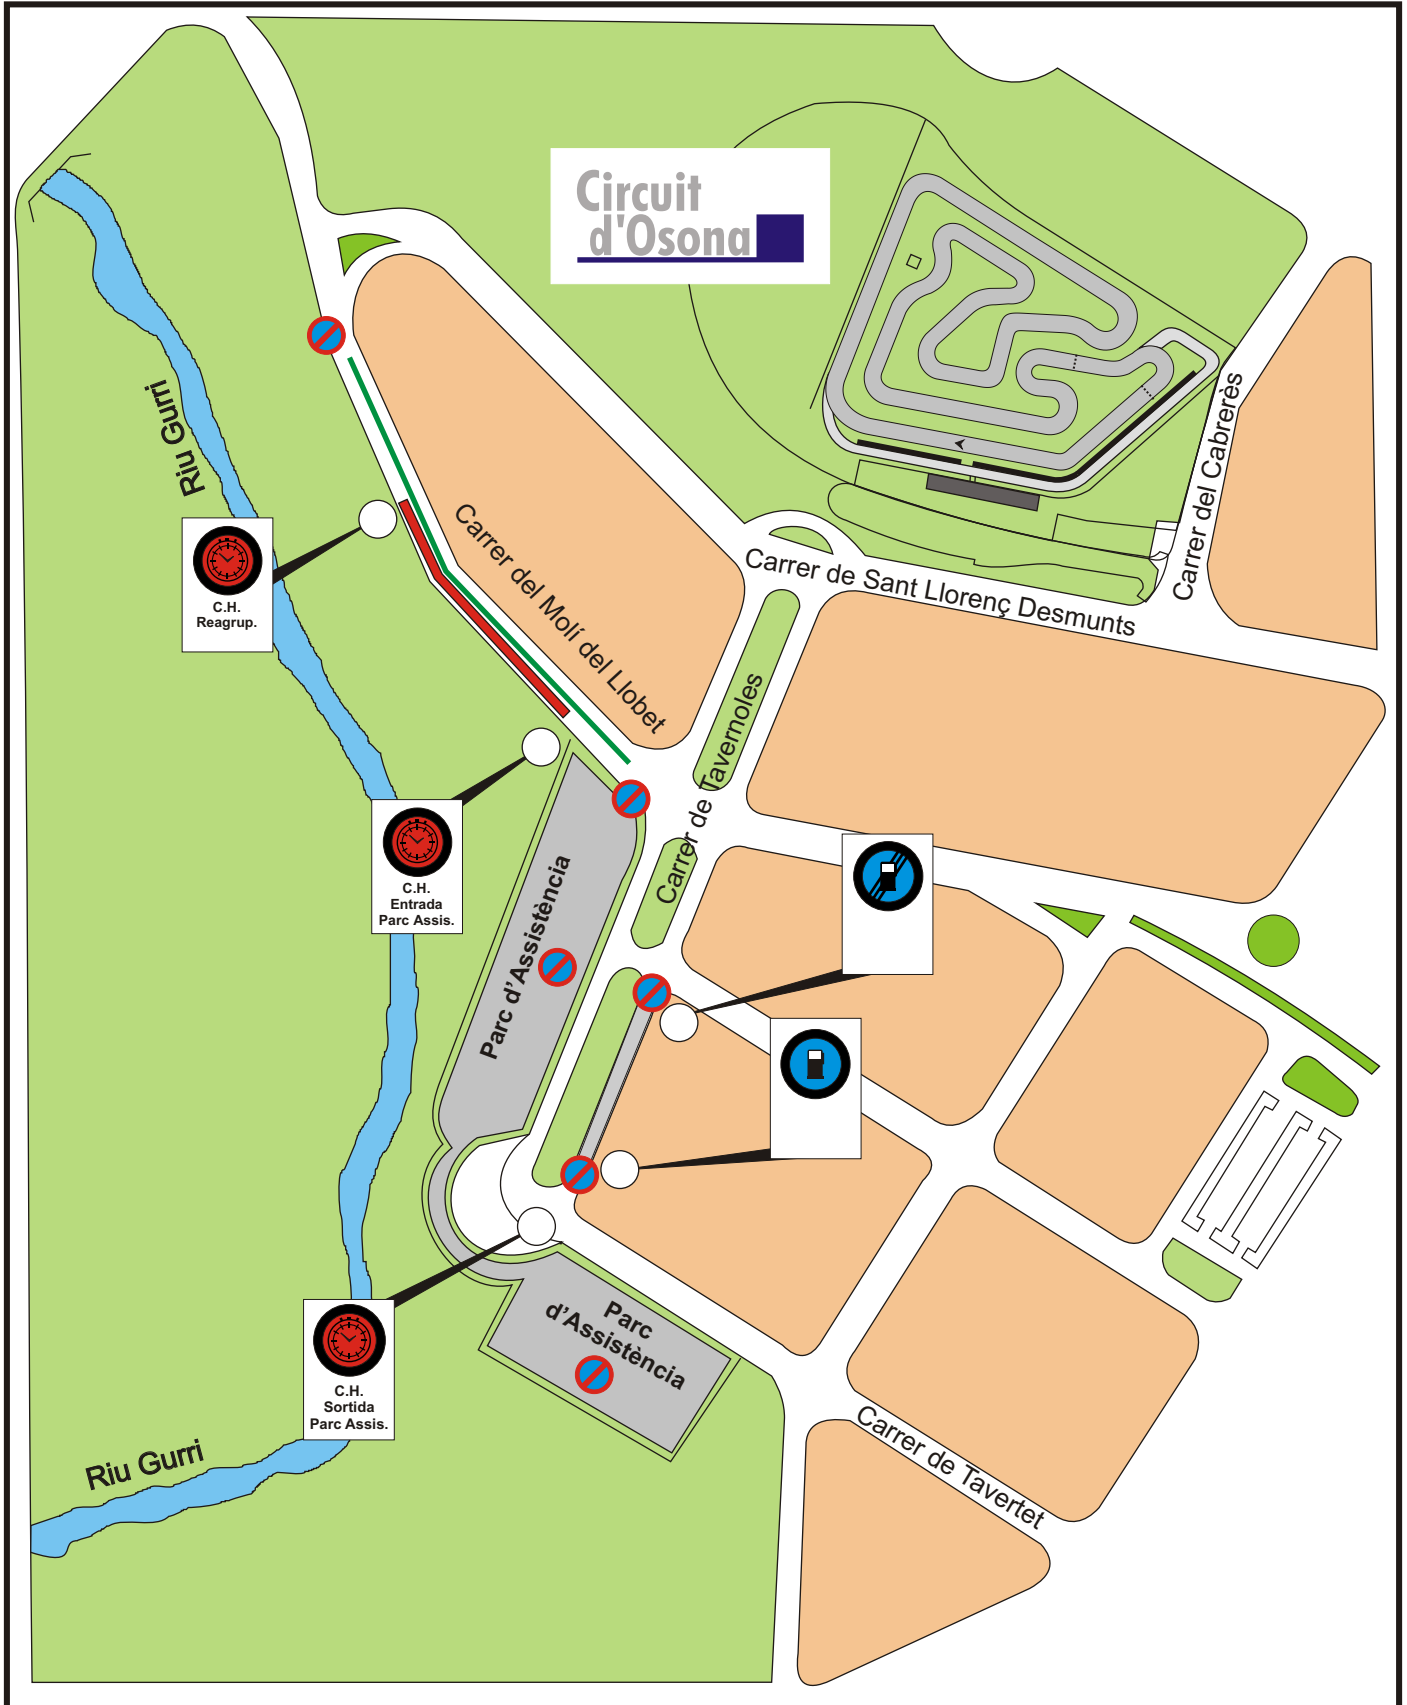

Sortida Ral·li

Vic

Sortida Ral·li

Vic - Parc Tancat Pre Sortida

Sortida Ral·li

Vic - Parc Tancat Pre Sortida

Parc d'Assistència

Vic - Polígon Industrial Malloles

Parc d'Assistència

Tona - Parquing La Canal

Base Ral·li - Direcció de carrera

Vic - Polígon Industrial Malloles

**Circuit
d'Osona**