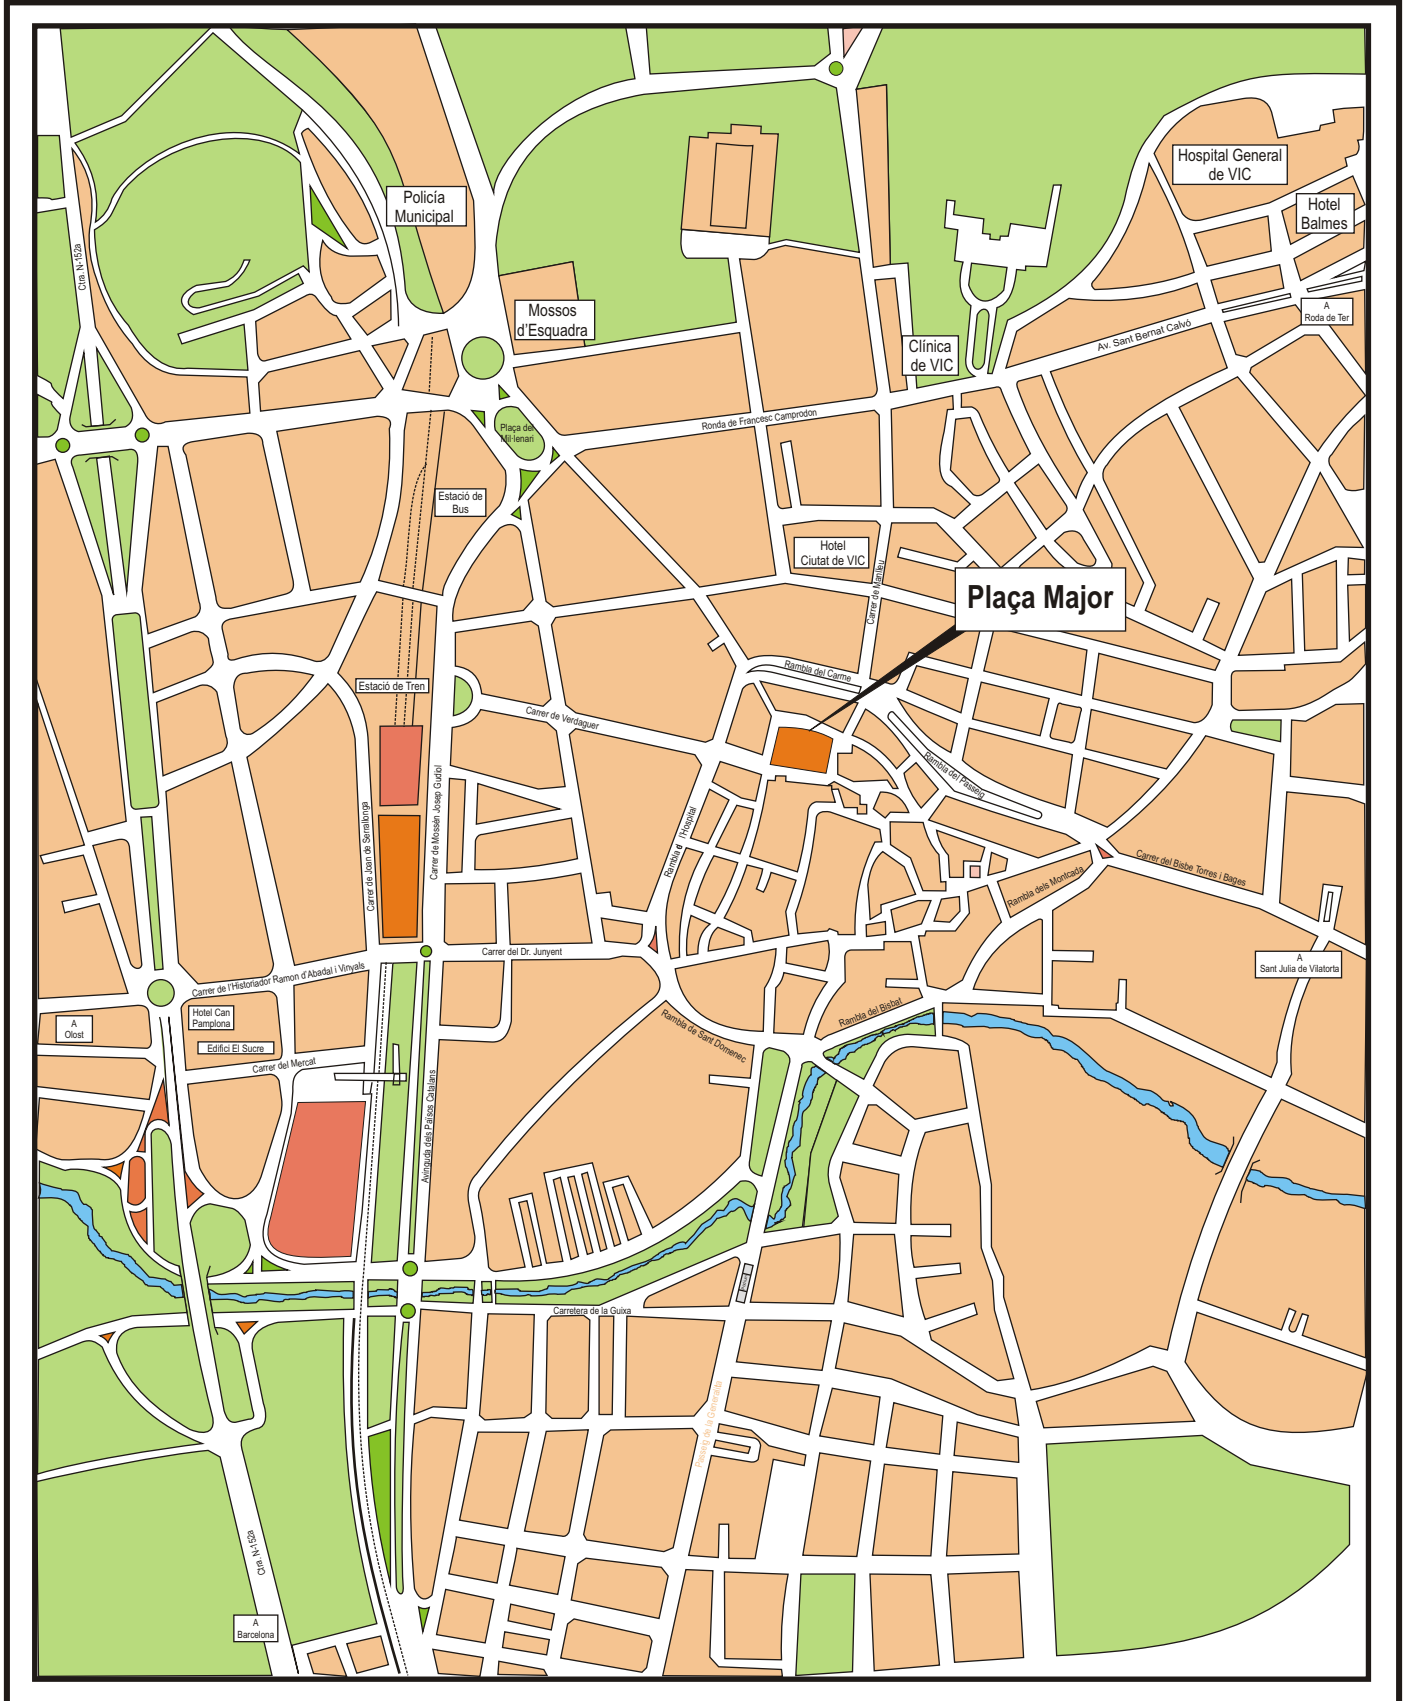

Sortida Ral·li

Vic

Sortida Ral·li

Vic - Parc Tancat Pre Sortida

Sortida Ral·li

Vic - Parc Tancat Pre Sortida

Parc d'Assistència

Vic - Polígon Industrial Malloles

Parc d'Assistència

Tona - Parquing La Canal

Base Ral·li - Direcció de carrera

Vic - Polígon Industrial Malloles

**Circuit
d'Osona**